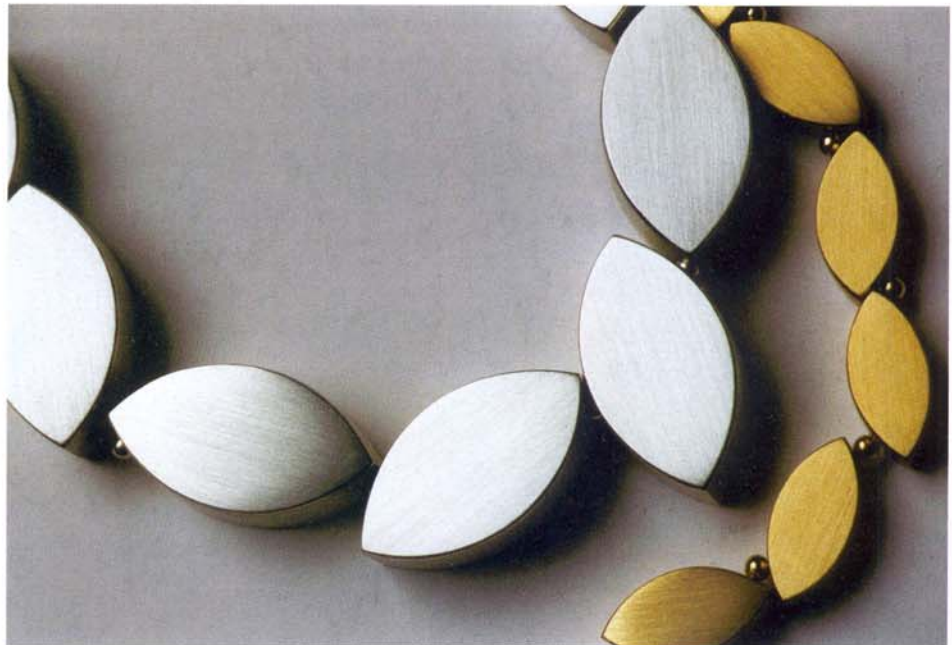

Anna Maria Walkner,  
Salzburg  
Individuelle Korallenschliffe

Doris Zählke,  
Esslingen  
Ketten aus der Serie  
„Blätterrauschen“  
925 Silber, 750 Gold

Gitta Pielke,  
Augsburg  
Ketten „Plattfische“  
925 Silber