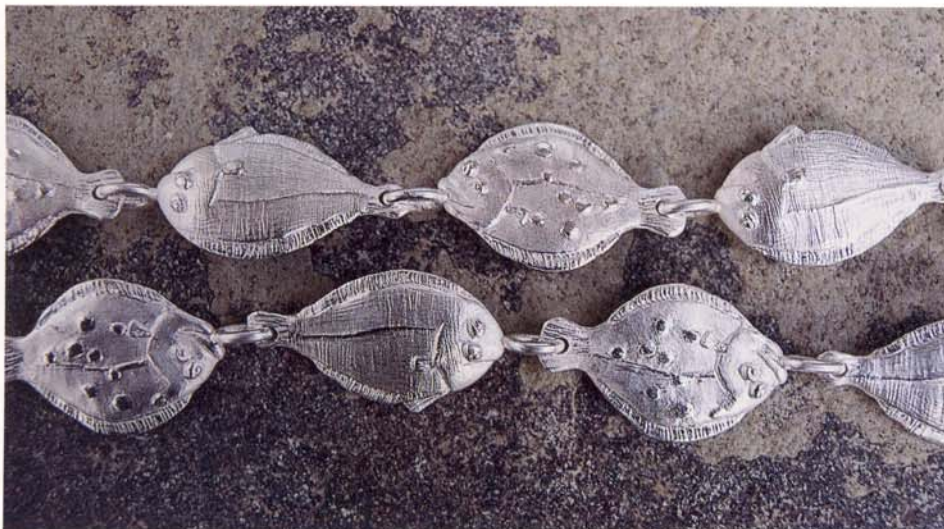

Anna Maria Walkner,  
Salzburg  
Individuelle Korallenschliffe

Doris Zählke,  
Esslingen  
Ketten aus der Serie  
„Blätterrauschen“  
925 Silber, 750 Gold

Gitta Pielke,  
Augsburg  
Ketten „Plattfische“  
925 Silber